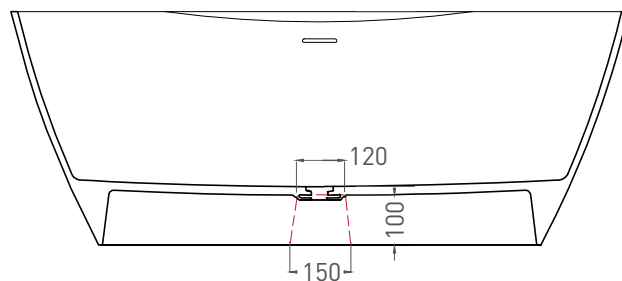

AGATHA 180X80

ОТДЕЛЬНОСТОЯЩАЯ ВАННА 100221M

Дизайн: Salini SRL

salini
L'ANIMA DELL'ACQUA

Размеры: 1786 x 812 x 652 мм

Вес нетто / брутто: 174 / 225 кг

Объём до перелива: 440 л

Глубина до перелива: 430 мм

Материал: S-Stone

Покрытие: матовое

Цвет: RAL / белый

Комплектация: интегрированный слив-перелив, сифон, донный клапан Click-clack в цвет изделия с логотипом Salini

Требуемый смеситель: напольный

Гарантия: 10 лет

Производство: Италия / Россия

* Расположение стандартного технического отверстия на задней стенке. В базовую комплектацию не входит, заказывается отдельно.

Salini SRL

20122 Italia, Milano, Largo Ildefonso Schuster, 1

info@salini-srl.com

www.salini-srl.com

© Salini SRL - All rights reserved

Все права защищены. Несанкционированное копирование, публикация, полное или частичное воспроизведение запрещены.