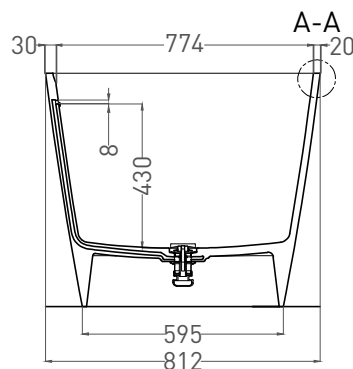

AGATHA 180X80

ОТДЕЛЬНОСТОЯЩАЯ ВАННА 100221M

Дизайн: Salini SRL

salini
L'ANIMA DELL'ACQUA

Размеры: 1786 x 812 x 652 мм

Вес нетто / брутто: 174 / 225 кг

Объём до перелива: 440 л

Глубина до перелива: 430 мм

Материал: S-Stone

Покрытие: матовое

Цвет: RAL / белый

Комплектация: интегрированный слив-перелив, сифон, донный клапан Click-clack в цвет изделия с логотипом Salini

Требуемый смеситель: напольный

Гарантия: 10 лет

Производство: Италия / Россия

* Расположение стандартного технического отверстия на задней стенке. В базовую комплектацию не входит, заказывается отдельно.

Salini SRL

20122 Italia, Milano, Largo Ildefonso Schuster, 1

info@salini-srl.com

www.salini-srl.com

© Salini SRL - All rights reserved

Все права защищены. Несанкционированное копирование, публикация, полное или частичное воспроизведение запрещены.