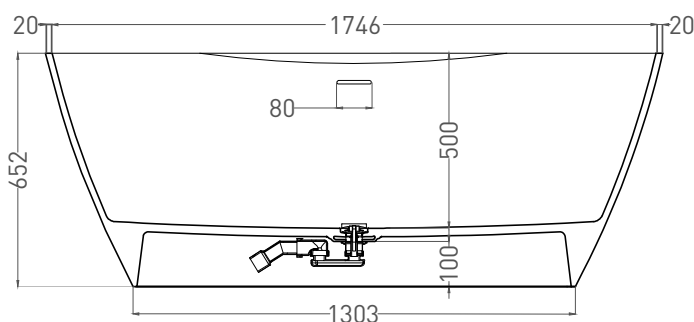

AGATHA 180X80

ОТДЕЛЬНОСТОЯЩАЯ ВАННА 100221M

Дизайн: Salini SRL

salini
L'ANIMA DELL'ACQUA

Размеры: 1786 x 812 x 652 мм

Вес нетто / брутто: 174 / 225 кг

Объём до перелива: 440 л

Глубина до перелива: 430 мм

Материал: S-Stone

Покрытие: матовое

Цвет: RAL / белый

Комплектация: интегрированный слив-перелив, сифон, донный клапан Click-clack в цвет изделия с логотипом Salini

Требуемый смеситель: напольный

Гарантия: 10 лет

Производство: Италия / Россия

* Расположение стандартного технического отверстия на задней стенке. В базовую комплектацию не входит, заказывается отдельно.

Salini SRL

20122 Italia, Milano, Largo Ildefonso Schuster, 1

info@salini-srl.com

www.salini-srl.com

© Salini SRL - All rights reserved

Все права защищены. Несанкционированное копирование, публикация, полное или частичное воспроизведение запрещены.