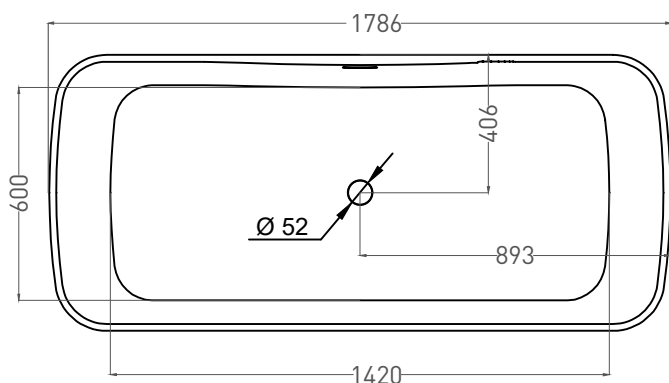

AGATHA 180X80

ОТДЕЛЬНОСТОЯЩАЯ ВАННА 100221M

Дизайн: Salini SRL

salini
L'ANIMA DELL'ACQUA

Размеры: 1786 x 812 x 652 мм

Вес нетто / брутто: 174 / 225 кг

Объём до перелива: 440 л

Глубина до перелива: 430 мм

Материал: S-Stone

Покрытие: матовое

Цвет: RAL / белый

Комплектация: интегрированный слив-перелив, сифон, донный клапан Click-clack в цвет изделия с логотипом Salini

Требуемый смеситель: напольный

Гарантия: 10 лет

Производство: Италия / Россия

* Расположение стандартного технического отверстия на задней стенке. В базовую комплектацию не входит, заказывается отдельно.

Salini SRL

20122 Italia, Milano, Largo Ildefonso Schuster, 1

info@salini-srl.com

www.salini-srl.com

© Salini SRL - All rights reserved

Все права защищены. Несанкционированное копирование, публикация, полное или частичное воспроизведение запрещены.